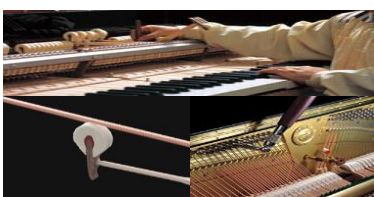

ピアノ調律・修理

三好屋楽器店にお任せ下さい。

お気軽にご相談下さい。

♪ピアノおけい
必需品♪
ご注文承ります!

・ピアノイス ・ピアノ足台
・ピアノカバー etc...

*消費税、運搬料は別途ご負担いただきます。

*⊗ はメーカー希望小売価格。 *展示商品が変更になる場合があります。

お問い合わせ先
MIC 三好屋楽器店 大内店

〒753-0214 山口市大内御堀中番頭

TEL:083-922-7555