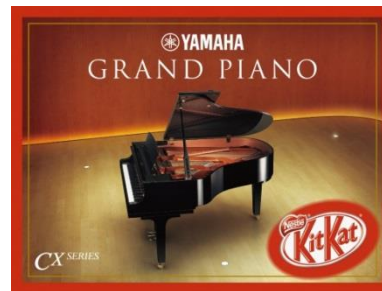

*ご来場時にアンケートお答えの方に差し上げます。
*数量に限りがございます。来場記念品は「1組につき1箱」とさせていただきます。

新商品！大内店に入荷しました！

エレクtoonカジュアルモデル ELC-02